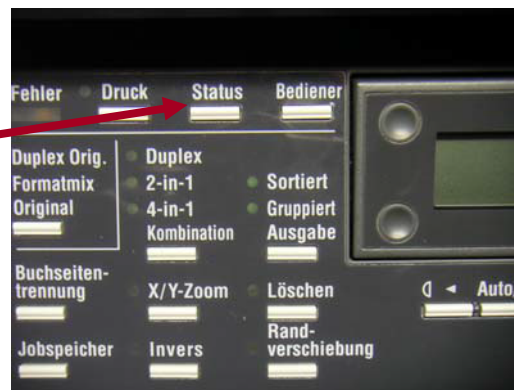

Relever le compteur KM 7216 / 7220; Bizhub 162 / 210

- 1) Appuyez sur la touche **état**

- 2) Pour confirmer appuyez sur la touche **oui**

- 3) Veuillez svp indiquer l'état compteur sur la carte et nous l'envoyer par fax au no. **058 551 11 90**