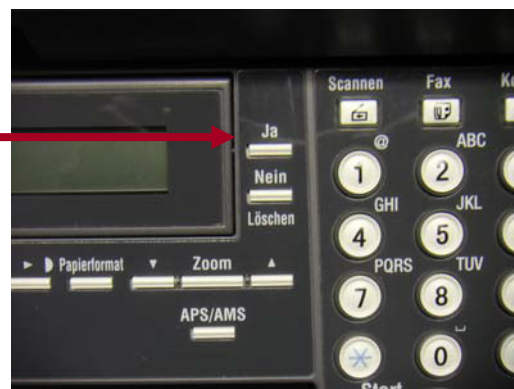

Relever le compteur KM 7216 / 7220; Bizhub 162 / 210

- 1) Appuyez sur la touche **état**

- 2) Pour confirmer appuyez sur la touche **oui**

- 3) Veuillez svp indiquer l'état compteur sur la carte et nous l'envoyer par fax au no. **058 551 11 90**